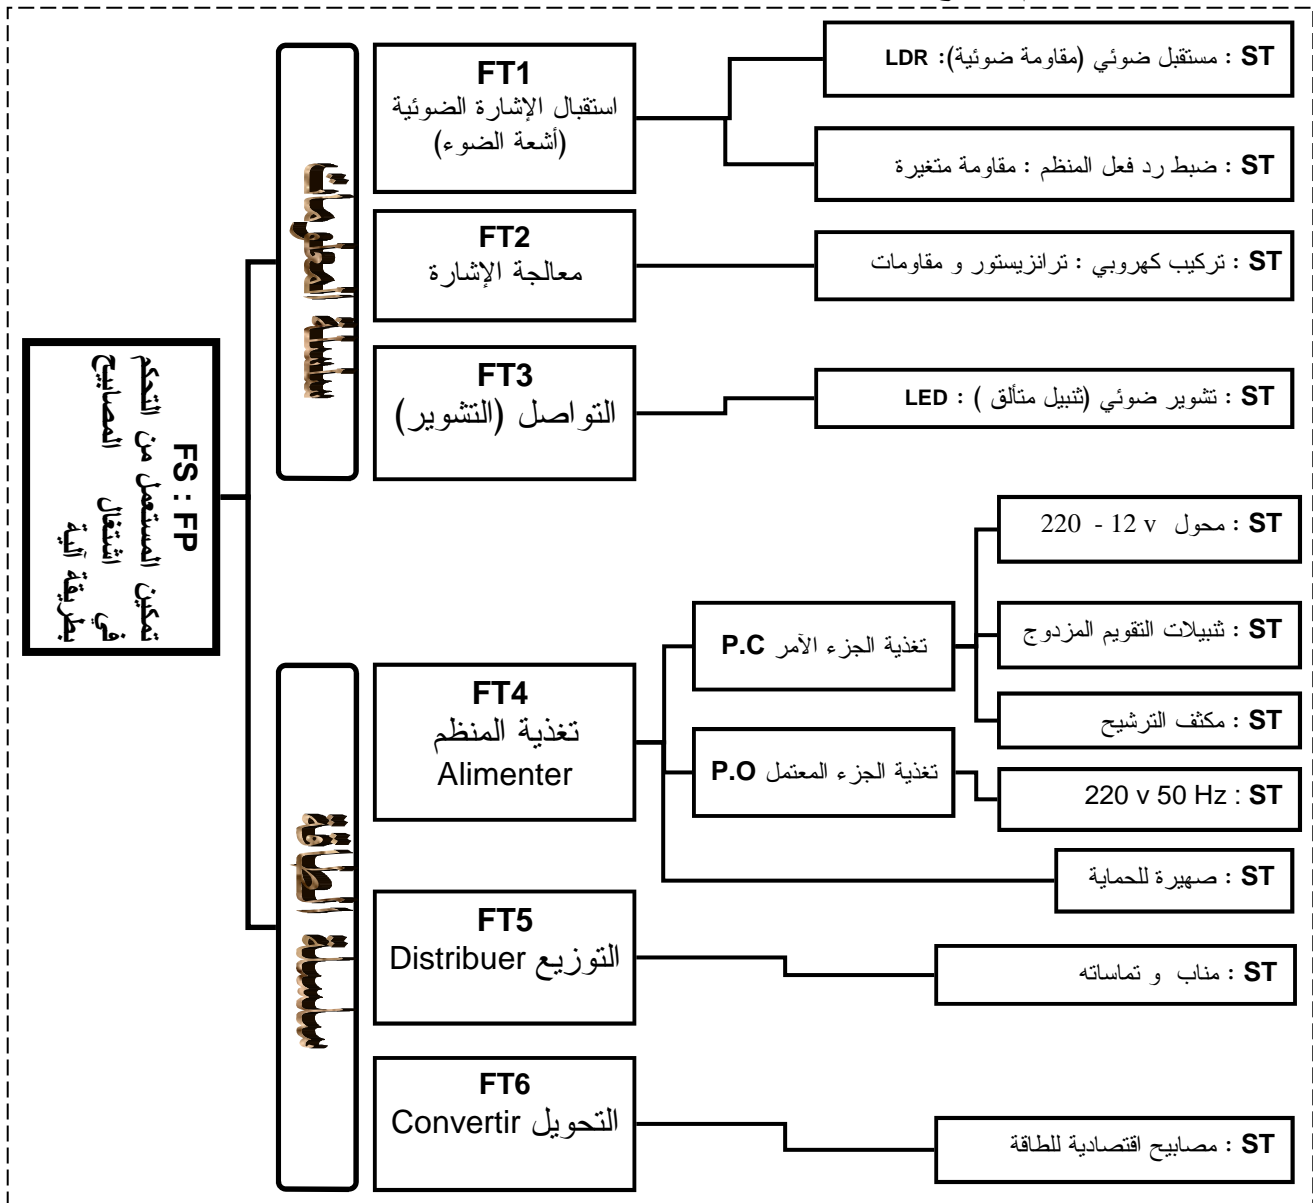

التكنولوجيا الصناعية		ثانوية عمرو عالم الإعدادية	
الدورة الثانية		السنة الثالثة إعدادي	المستوى :
جذابة التلميذ	الدراسة التقنية لمنظم آلي		الدرس : 2

2 - 3 : تفكيك الوظيفة الخدمائية الأساسية Le diagramme FAST

تعتمد تقنية FAST على تفكيك الوظائف الخدمائية Functions de Service إلى مجموعة من الوظائف التقنية Fonctions Techniques، ثم اقتراح حلول تكنولوجية Solutions Technologiques لكل وظيفة تقنية.

تطبيق

تفكيك الوظيفة : FC4